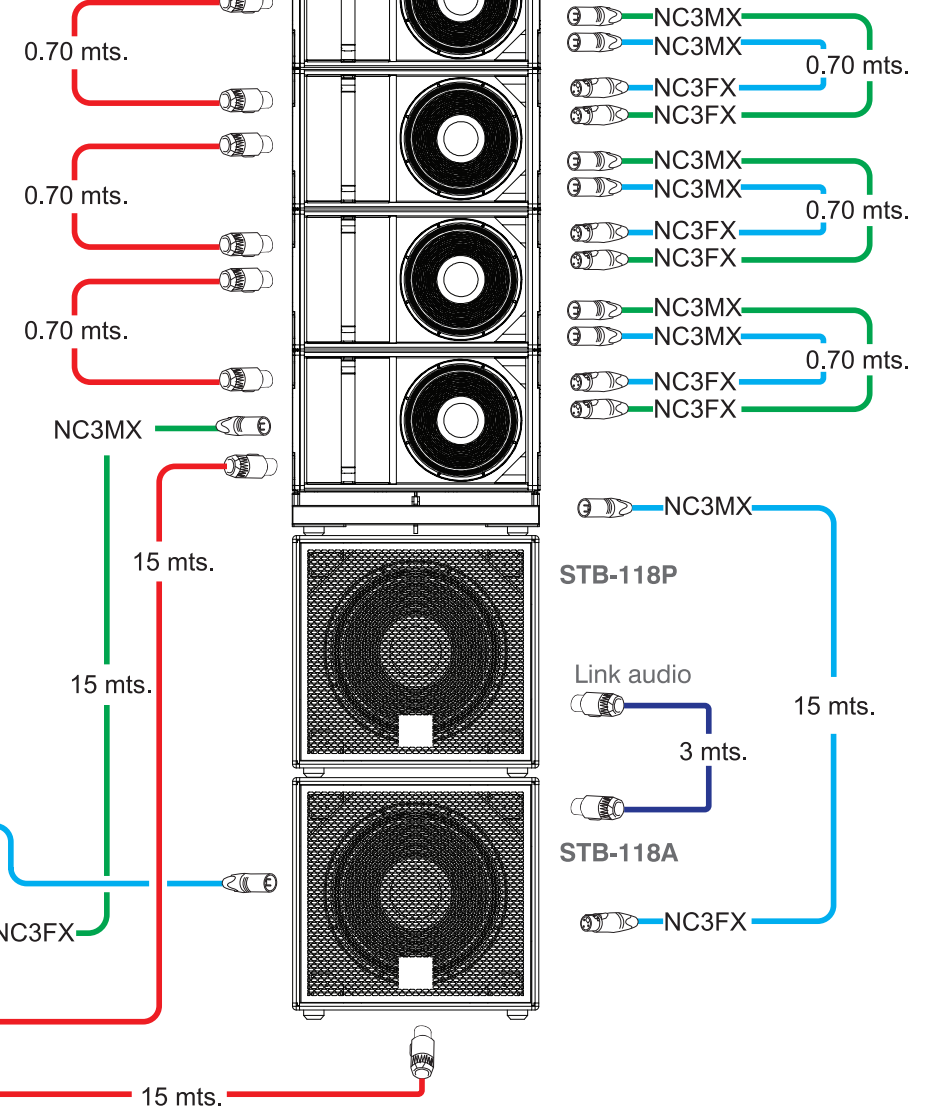

CH A

CH B

SISTEMA ST-112A II
(992744)
CONFIGURACIÓN:
AUDIO / AC / CONTROL RS-485

ST-112A, Super Twin II
Caja acústica Mid/high (982744) x8
STB-118 II A, Super Twin Bass
Subwoofer activo (982776) x2
STB-118 II P, Super Twin Bass
Subwoofer pasivo (982777) x2

BUMPER RACK ensamblado (984852) x2 (994979) x1
que incluye:
RACK de 4 espacios (984975) x1
PP-ST Bahía de parcheo (984965) x1
10K2L Centro de carga (980804) x1

Cable de AC PowerCon®
NAC3FCA / NAC3FCB
0.70 mts. (984981) x6
15 mts. (984980) x4

Cable de Señal (audio)
NC3MX / NC3FX
0.50 mts. (984954) x6
15 mts. (984987) x4

Cable de Control
NC3MX / NC3FX
0.50 mts. (984954) x6
15 mts. (984987) x4

Cable RS485 / USB
(984950) x1
Cable Link Speakon®
3 mts. (984957) x2