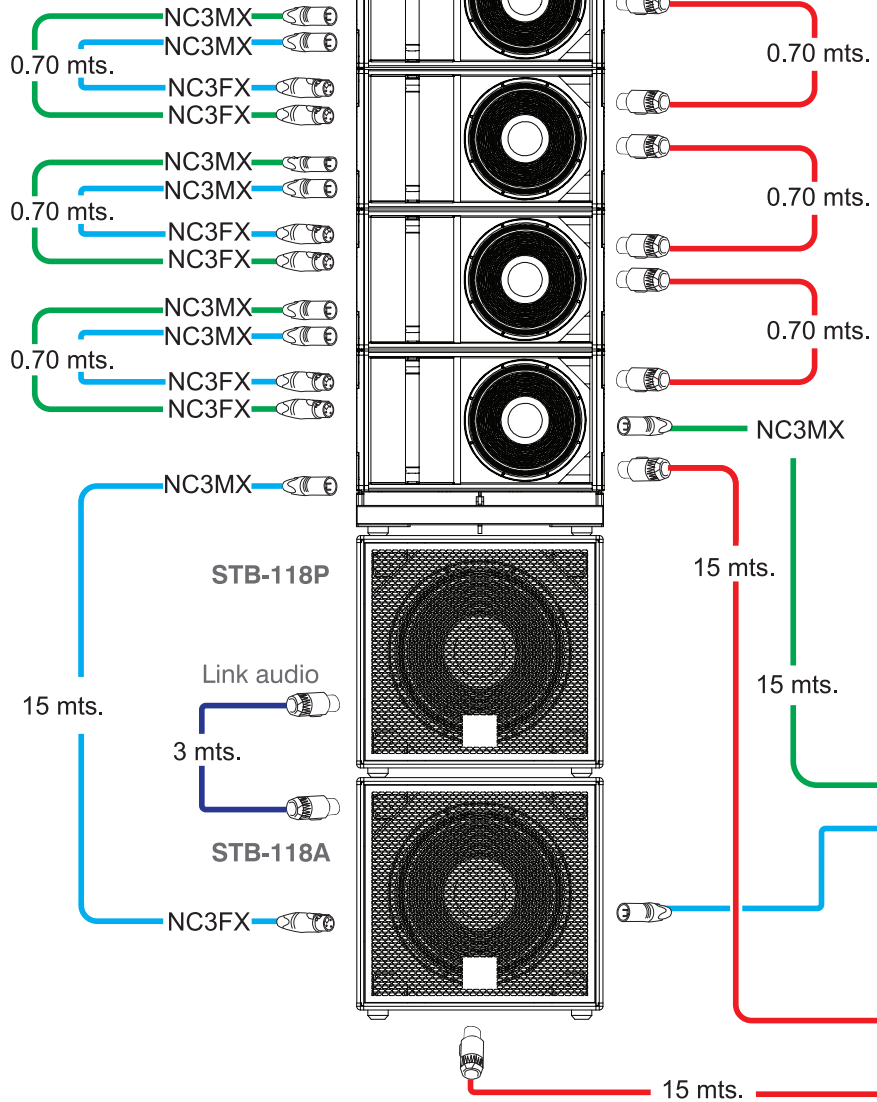

CH A

CH B

SISTEMA ST-112A II
(992744)
CONFIGURACIÓN:
AUDIO / AC / CONTROL RS-485

ST-112A, Super Twin II
Caja acústica Mid/high (982744) x8
STB-118 II A, Super Twin Bass
Subwoofer activo (982776) x2
STB-118 II P, Super Twin Bass
Subwoofer pasivo (982777) x2

BUMPER RACK ensamblado (984852) x2 (994979) x1
que incluye:
RACK de 4 espacios (984975) x1
PP-ST Bahía de parcheo (984965) x1
10K2L Centro de carga (980804) x1

Cable de AC PowerCon®
NAC3FCA / NAC3FCB
0.70 mts. (984981) x6
15 mts. (984980) x4

Cable de Señal (audio)
NC3MX / NC3FX
0.50 mts. (984954) x6
15 mts. (984987) x4

Cable de Control
NC3MX / NC3FX
0.50 mts. (984954) x6
15 mts. (984987) x4

Cable RS485 / USB
(984950) x1
Cable Link Speakon®
3 mts. (984957) x2