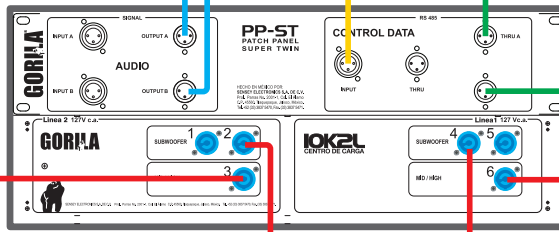

CH A

CH B

SISTEMA ST-112A II
(992744)
CONFIGURACIÓN:
AUDIO / AC / CONTROL RS-485

ST-112A, Super Twin II
Caja acústica Mid/high (982744) x8
STB-118 II A, Super Twin Bass
Subwoofer activo (982776) x2
STB-118 II P, Super Twin Bass
Subwoofer pasivo (982777) x2

BUMPER RACK ensamblado (984852) x2 (994979) x1
que incluye:
RACK de 4 espacios (984975) x1
PP-ST Bahía de parcheo (984965) x1
10K2L Centro de carga (980804) x1

Cable de AC PowerCon®
NAC3FCA / NAC3FCB
0.70 mts. (984981) x6
15 mts. (984980) x4

Cable de Señal (audio)
NC3MX / NC3FX
0.50 mts. (984954) x6
15 mts. (984987) x4

Cable de Control
NC3MX / NC3FX
0.50 mts. (984954) x6
15 mts. (984987) x4

Cable RS485 / USB
(984950) x1
Cable Link Speakon®
3 mts. (984957) x2